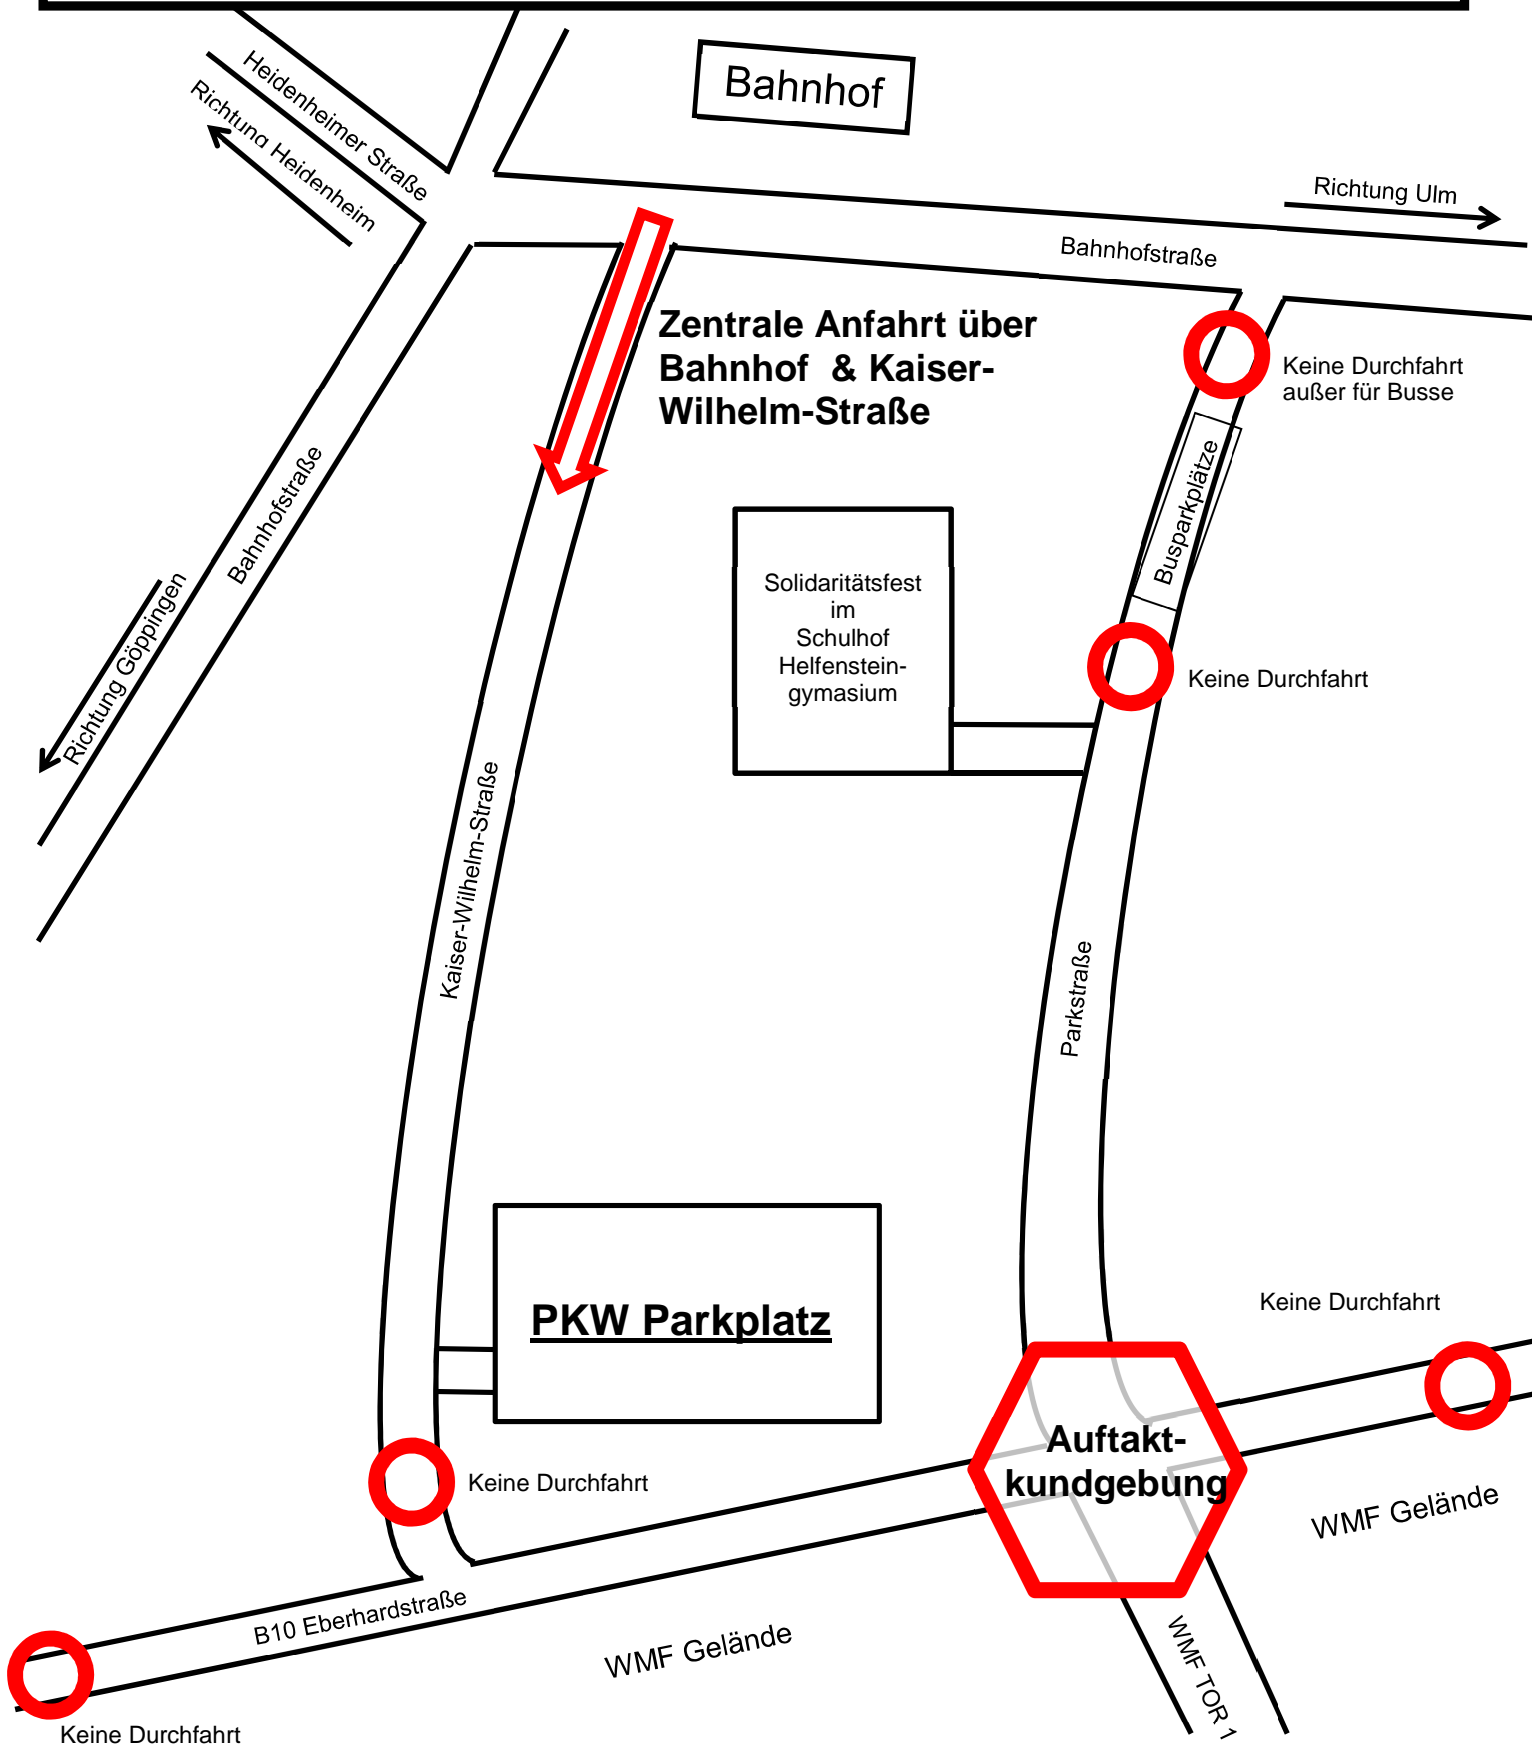

Anfahrtsskizze „Hand in Hand zur Solidarität“ in Geislingen

10.30 Uhr Auftaktveranstaltung WMF Tor 1 (Eberhardstraße)

Ab 11.30 Uhr Menschenkette um die WMF

Ab 12.30 Uhr Solidaritäts-Fest im Schulhof des Helfenstein-Gymnasiums